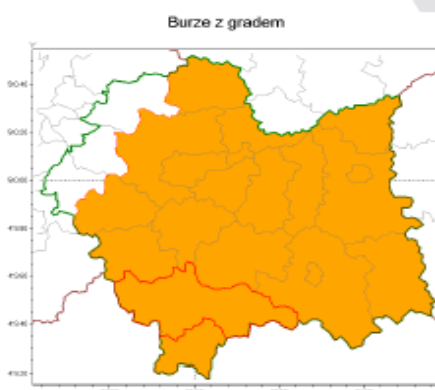

# URZĄD GMINY w Czarnym Dunajcu

Czarny Dunajec; 21.06.2018 r.

**Sz. P.  
Dyrektorzy  
Jednostek Organizacyjnych,  
Kierownicy Referatów UG,  
Ochotnicza Straż Pożarna wg rozdz.**

Zasięg ostrzeżenia w województwie

## Ostrzeżenie meteorologiczne Nr 12

Nazwa biura	IMGW-PIB Biuro Prognoz Meteorologicznych w Krakowie
Zjawisko/stopień zagrożenia	Burze z gradem/ 2
Obszar	województwo małopolskie powiat nowotarski
Ważność	od godz. 14:00 dnia 21.06.2018 do godz. 04:00 dnia 22.06.2018
Przebieg	Prognozuje się wystąpienie burz z opadami deszczu miejscami od 25 mm do 40 mm, lokalnie do 50 mm oraz porywami wiatru do 100 km/h. Miejscami grad.
Prawdopodobieństwo wystąpienia zjawiska(%)	80%
Uwagi	Brak.
Dyżurny synoptyk IMGW-PIB	Monika Kaseja
Godzina i data wydania	godz. 07:45 dnia 21.06.2018
SMS	IMGW-PIB OSTRZEGA: BURZE Z GRADEM/2 małopolskie/newotarski od 14:00/21.06 do 04:00/22.06.2018 deszcz 50 mm, porywy 100 km/h
Opracowanie niniejsze i jego format, jako przedmiot prawa autorskiego podlega ochronie prawnej, zgodnie z przepisami ustawy z dnia 4 lutego 1994r o prawie autorskim i prawach pokrewnych (dz. U. z 2006 r. Nr 90, poz. 631 z późn. zm.). Wszelkie dalsze udostępnianie, rozpowszechnianie (przedruk, kopiowanie, wiadomość sms) jest dozwolone wyłącznie w formie dosłownej z bezwzględnym wskazaniem źródła informacji tj. IMGW-PIB.	